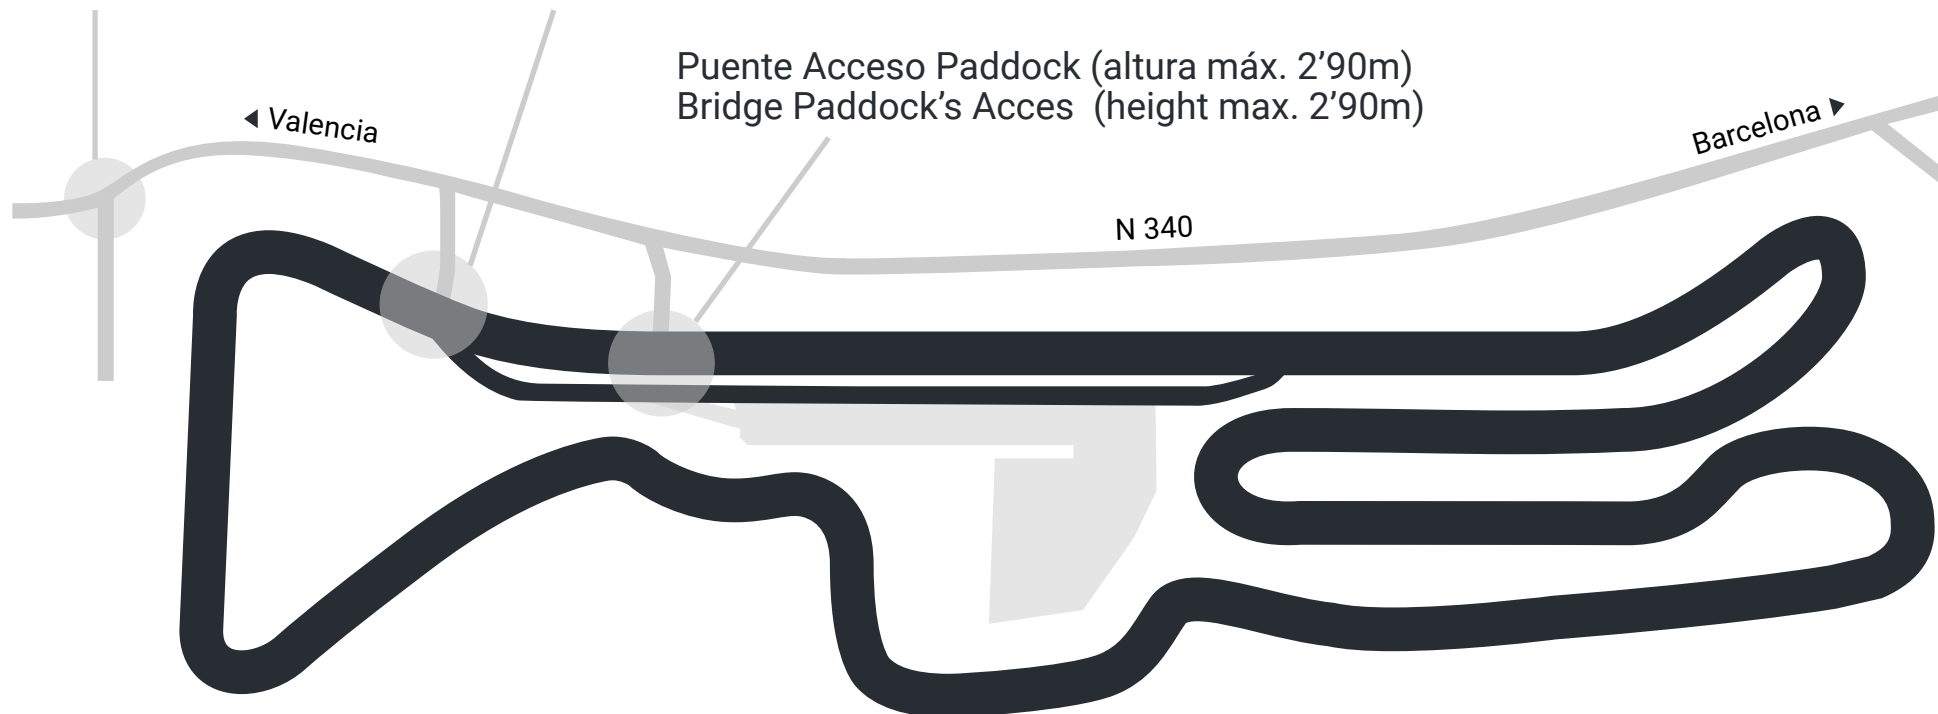

Entrada Principal
First Gate

Acceso Camiones
Acces Trucks

Puente Acceso Paddock (altura máx. 2'90m)
Bridge Paddock's Acces (height max. 2'90m)

N 340 KM 1.118,5 URB. CALAFAT, 43860 L'AMETLLA DE MAR (TARRAGONA)

CIRCUIT
CALAFAT