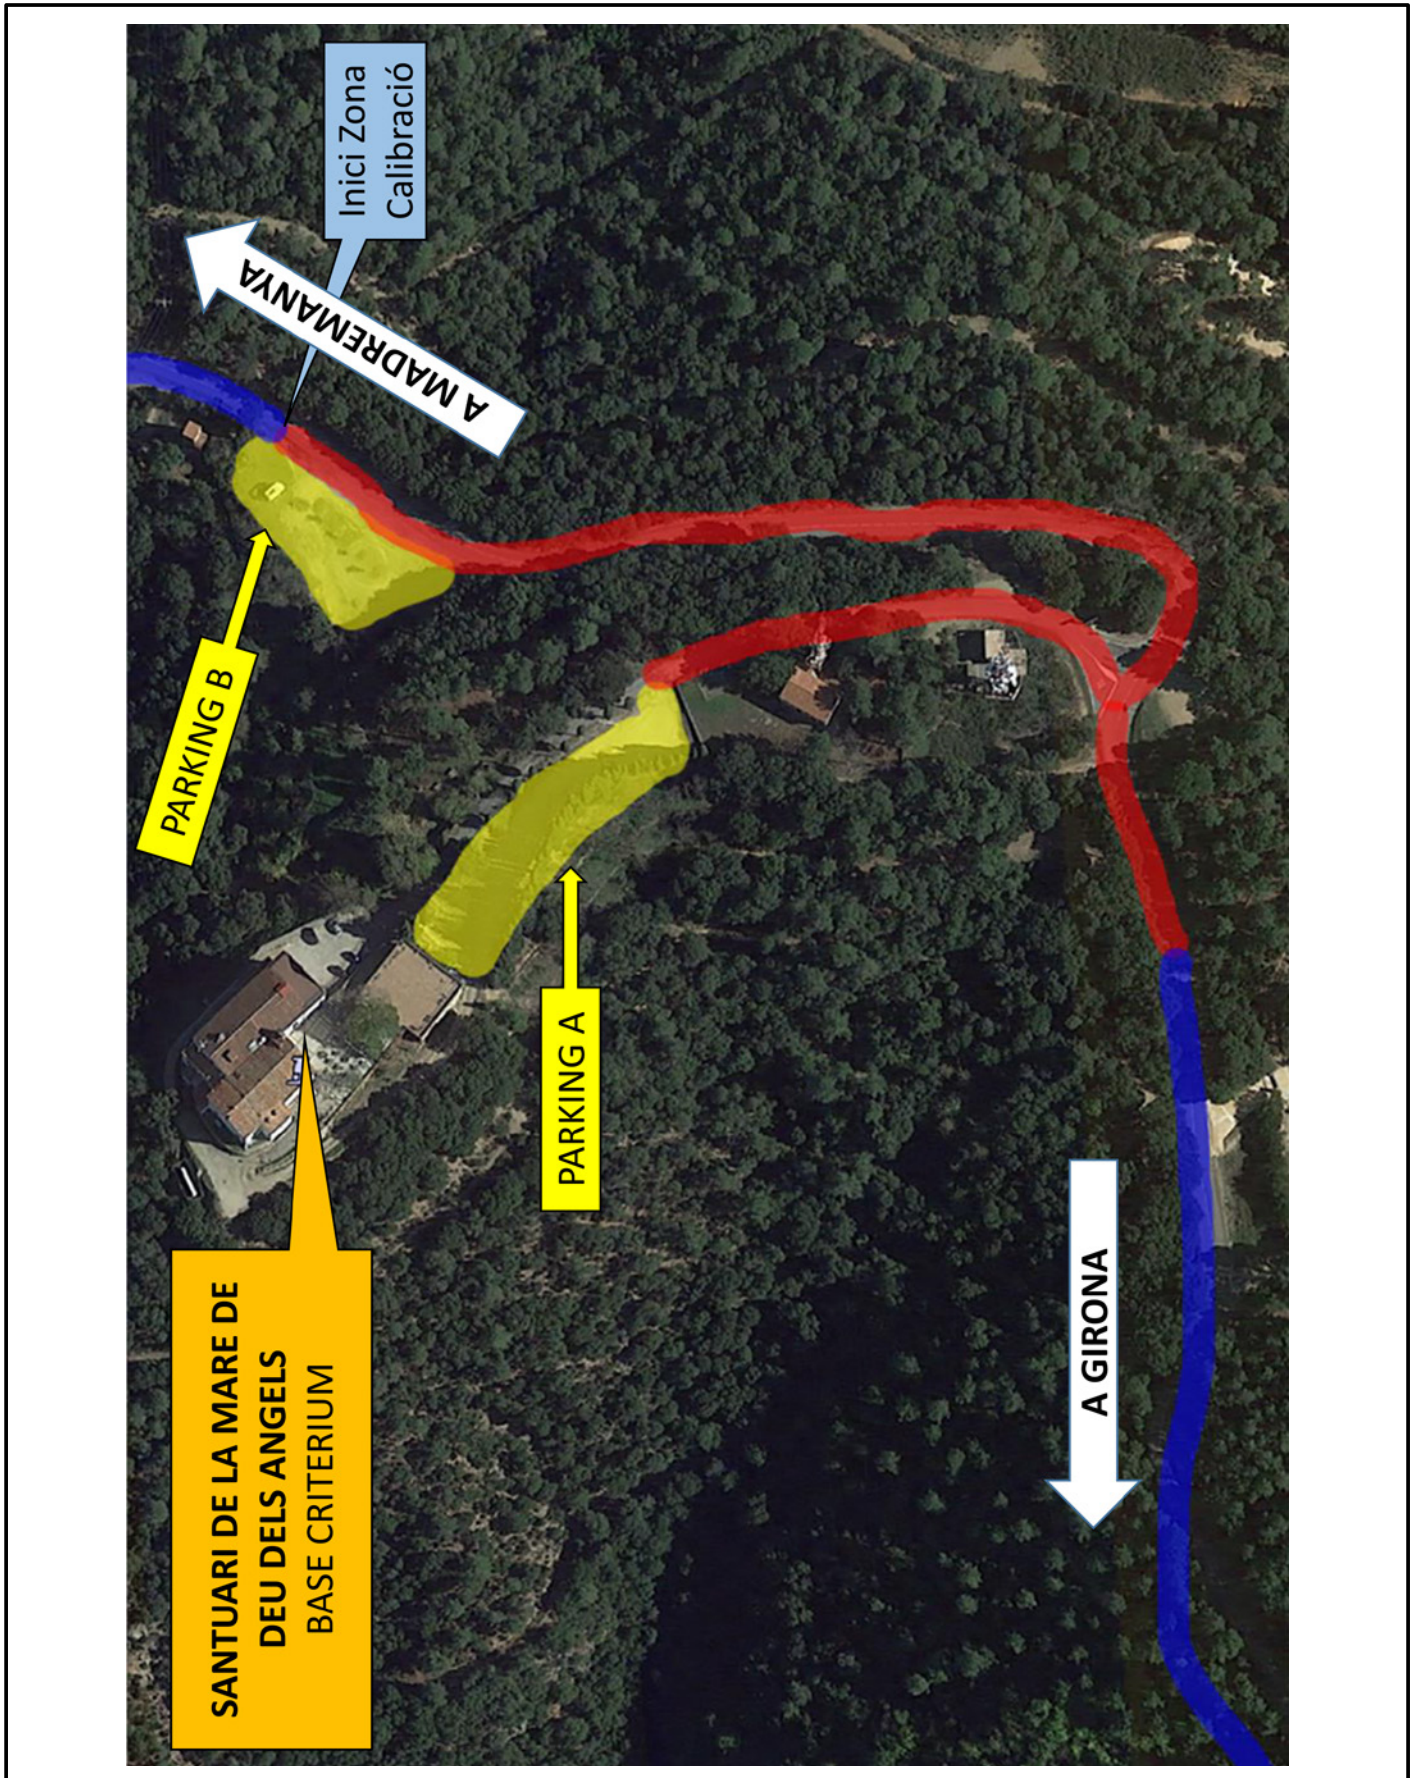

Mapa Zona de Calibratge

Distància

5,340

Zona de Calibratge

Quilòmetres		Direcció	Informació
Total	Parcial		
0,000	0,000	<p>1</p>	
5,340	5,340	<p>2</p>	