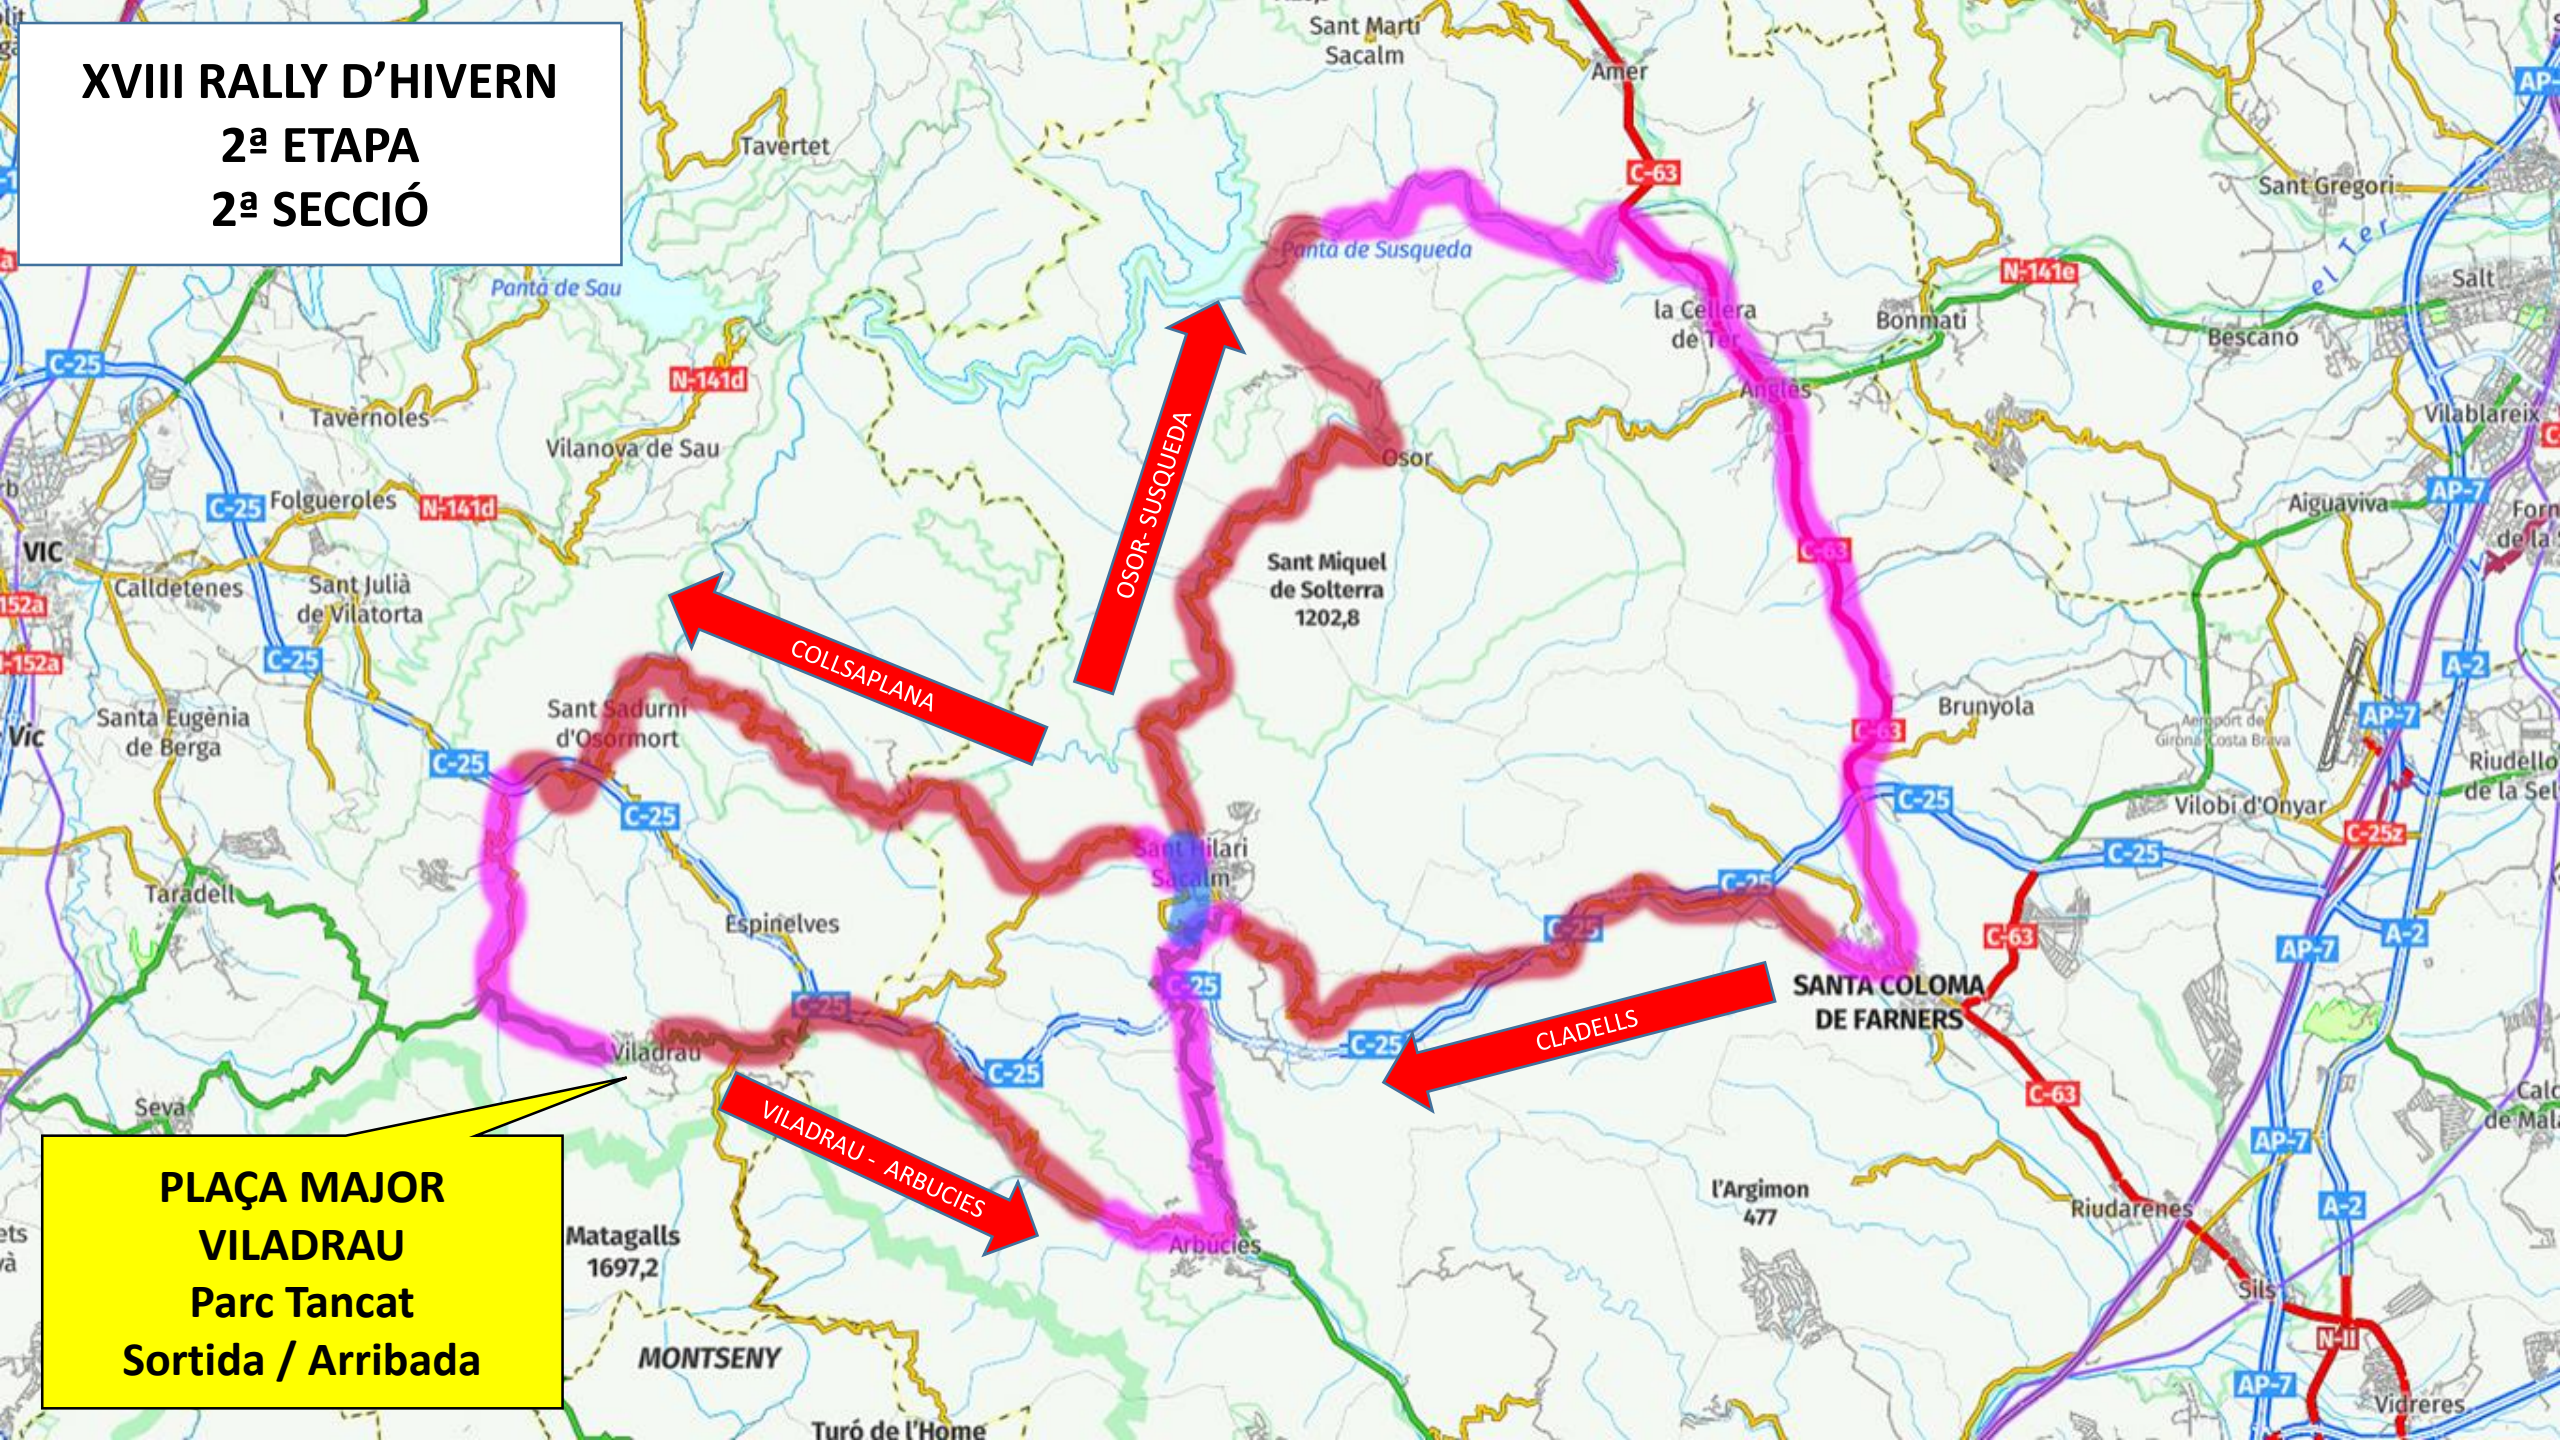

XVIII RALLY D'HIVERN
2ª ETAPA
2ª SECCIÓ

PLAÇA MAJOR
VILADRAU
Parc Tancat
Sortida / Arribada