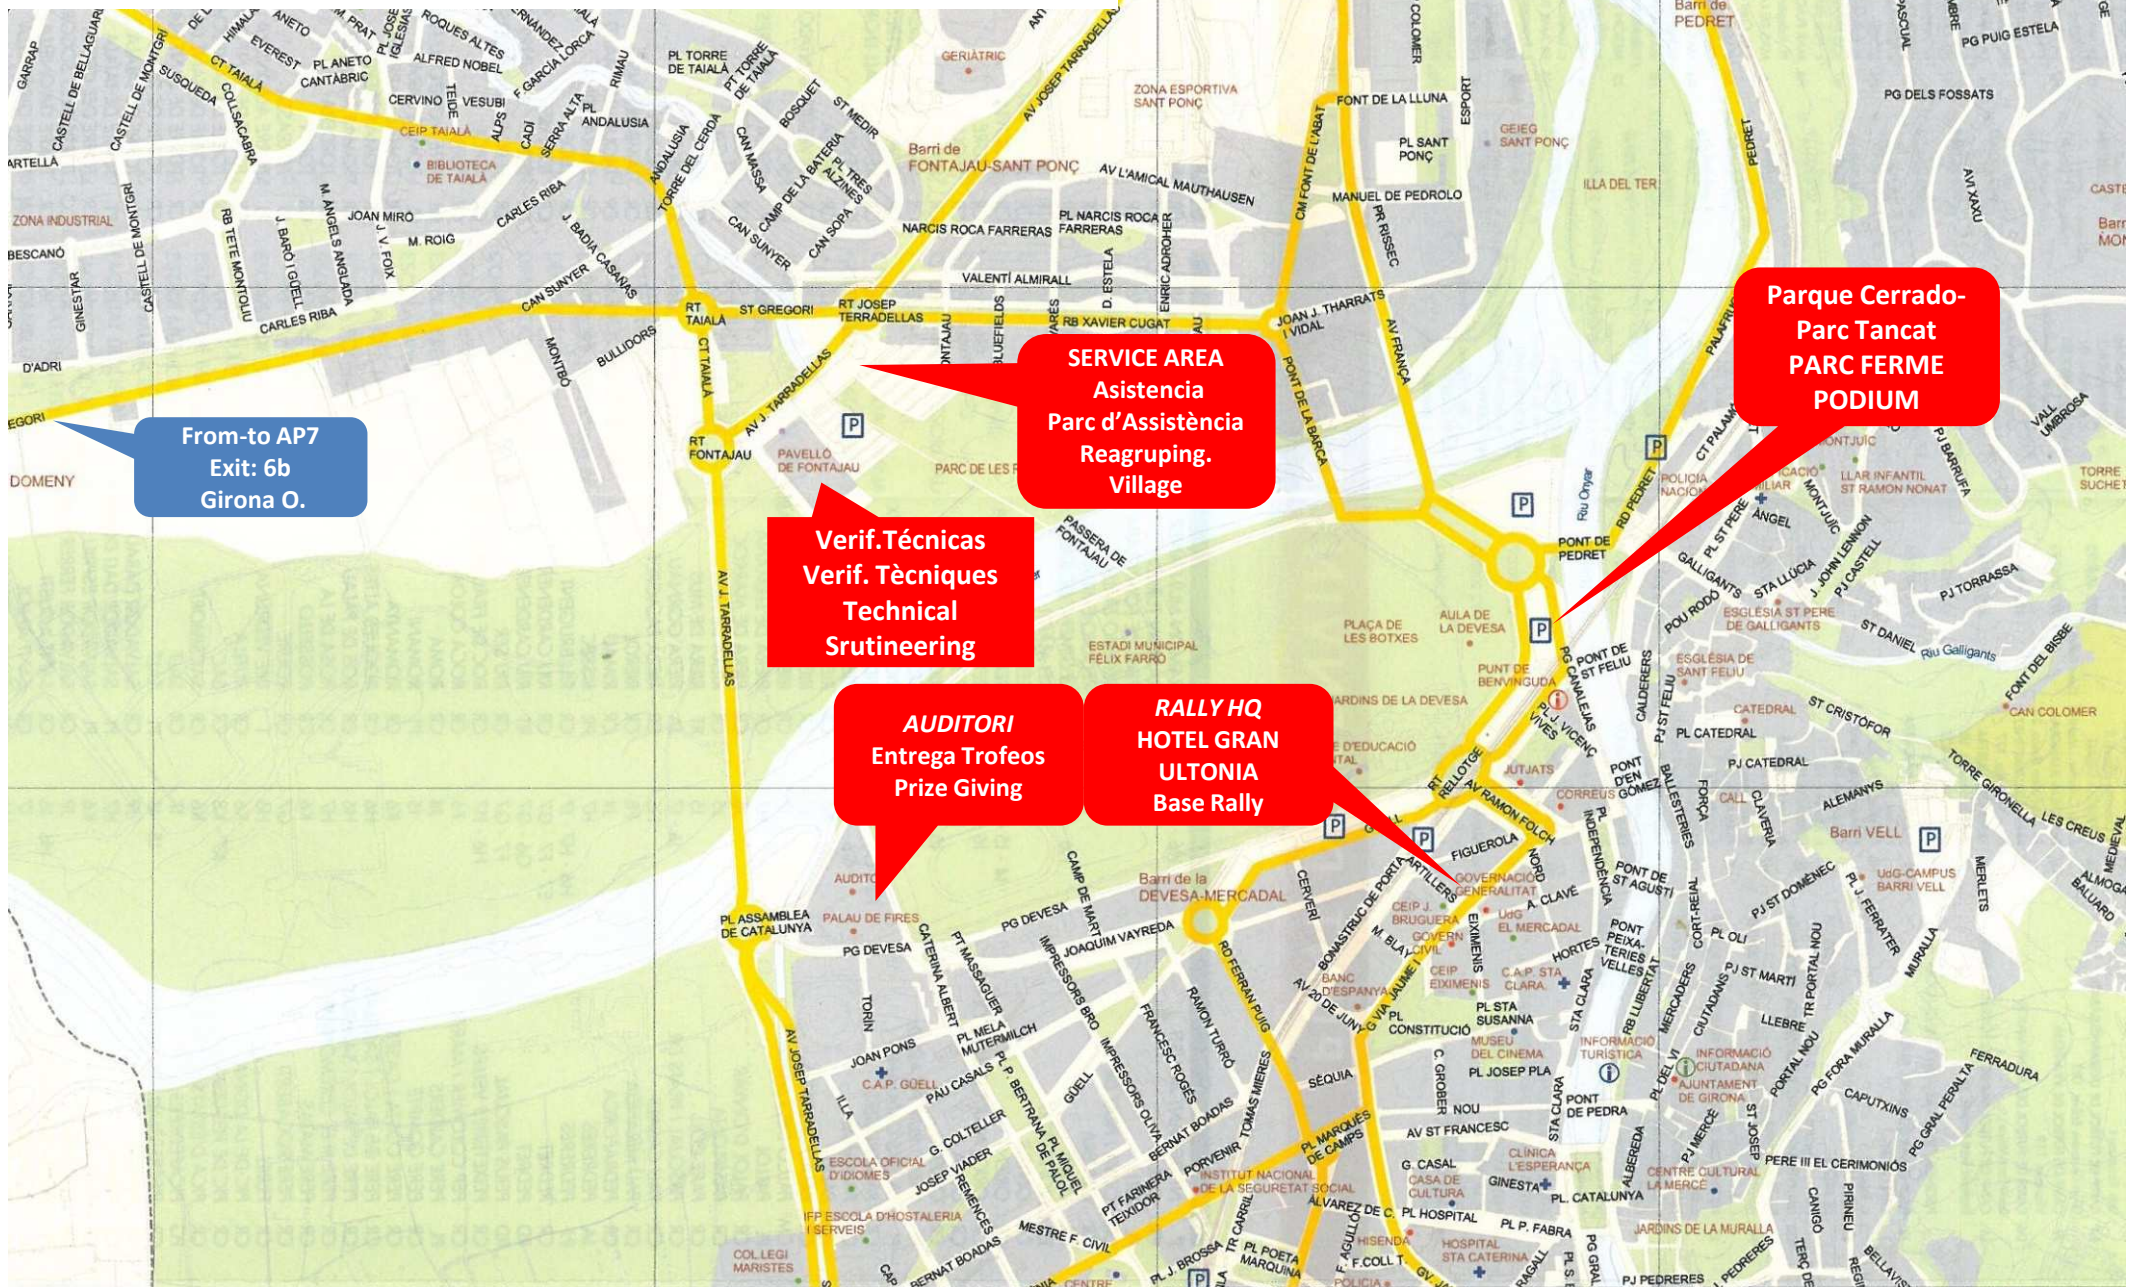

# GIRONA

From-to AP7  
Exit: 6b  
Girona O.

SERVICE AREA  
Asistencia  
Parc d'Assistència  
Reagruping.  
Village

Verif. Técnicas  
Verif. Tècniques  
Technical  
Srutineering

AUDITORI  
Entrega Trofeos  
Prize Giving

RALLY HQ  
HOTEL GRAN  
ULTONIA  
Base Rally

Parque Cerrado-  
Parc Tancat  
PARC FERME  
PODIUM