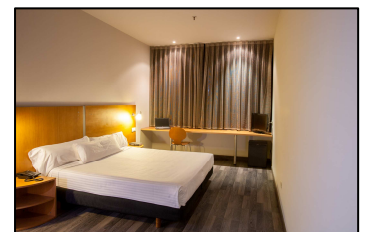

### Hôtel Porta de Gallecs (3 \*\*\*) a 6 km.

- |                              |                |
|------------------------------|----------------|
| - Doble para 1 o 2 personas: | <b>45.00 €</b> |
| - Desayuno bufette.          | <b>7.10 €</b>  |
- Wi Fi gratuito
  - IVA 10% incluido
  - Tasa turística no incluida: 0.50 €/pax/nt.
  - \*garantía de mejor precio