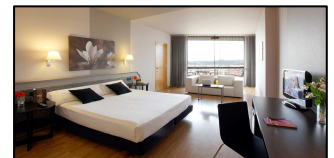

OFERTA ESPECIAL EQUIPOS Y PILOTOS

Ciutat de Granollers Hotel & Spa (4 ****) a 7 km.

- Doble uso individual , solo alojamiento	58.00 €
- Doble, solo alojamiento	58.00 €
- Doble uso individual , AD	66.00 €
- Doble AD	74.00 €

2. IVA 10% incluido
   - Tasa Turística no incluida: 0.99 €/pax/nt.

También le incluimos, sin ningún cargo :

- Acceso a nuestro centro de fitness Crack Sports Club: piscina climatizada, sauna, jacuzzi, baños de vapor y Gym.
- Parking y Wi-Fi
- *garantía de mejor precio.

*Nuestro compromiso con el Circuit de Catalunya es el de dar el mejor servicio y de garantizar las mejores tarifas en hoteles de 4 estrellas del area del Circuit.

Hôtel Porta de Gallecs (3 ***) a 6 km.

- Doble para 1 o 2 personas:	45.00 €
- Desayuno bufette.	7.10 €

2. Wi Fi gratuito
   - IVA 10% incluido
   - Tasa turística no incluida: 0.50 €/pax/nt.
   - *garantía de mejor precio

*Nuestro compromiso con el Circuit de Catalunya es el de dar el mejor servicio y de garantizar las mejores tarifas en hoteles de 3 estrellas del area del Circuit.

Informacion y reservas : atc@ciutathotels.com