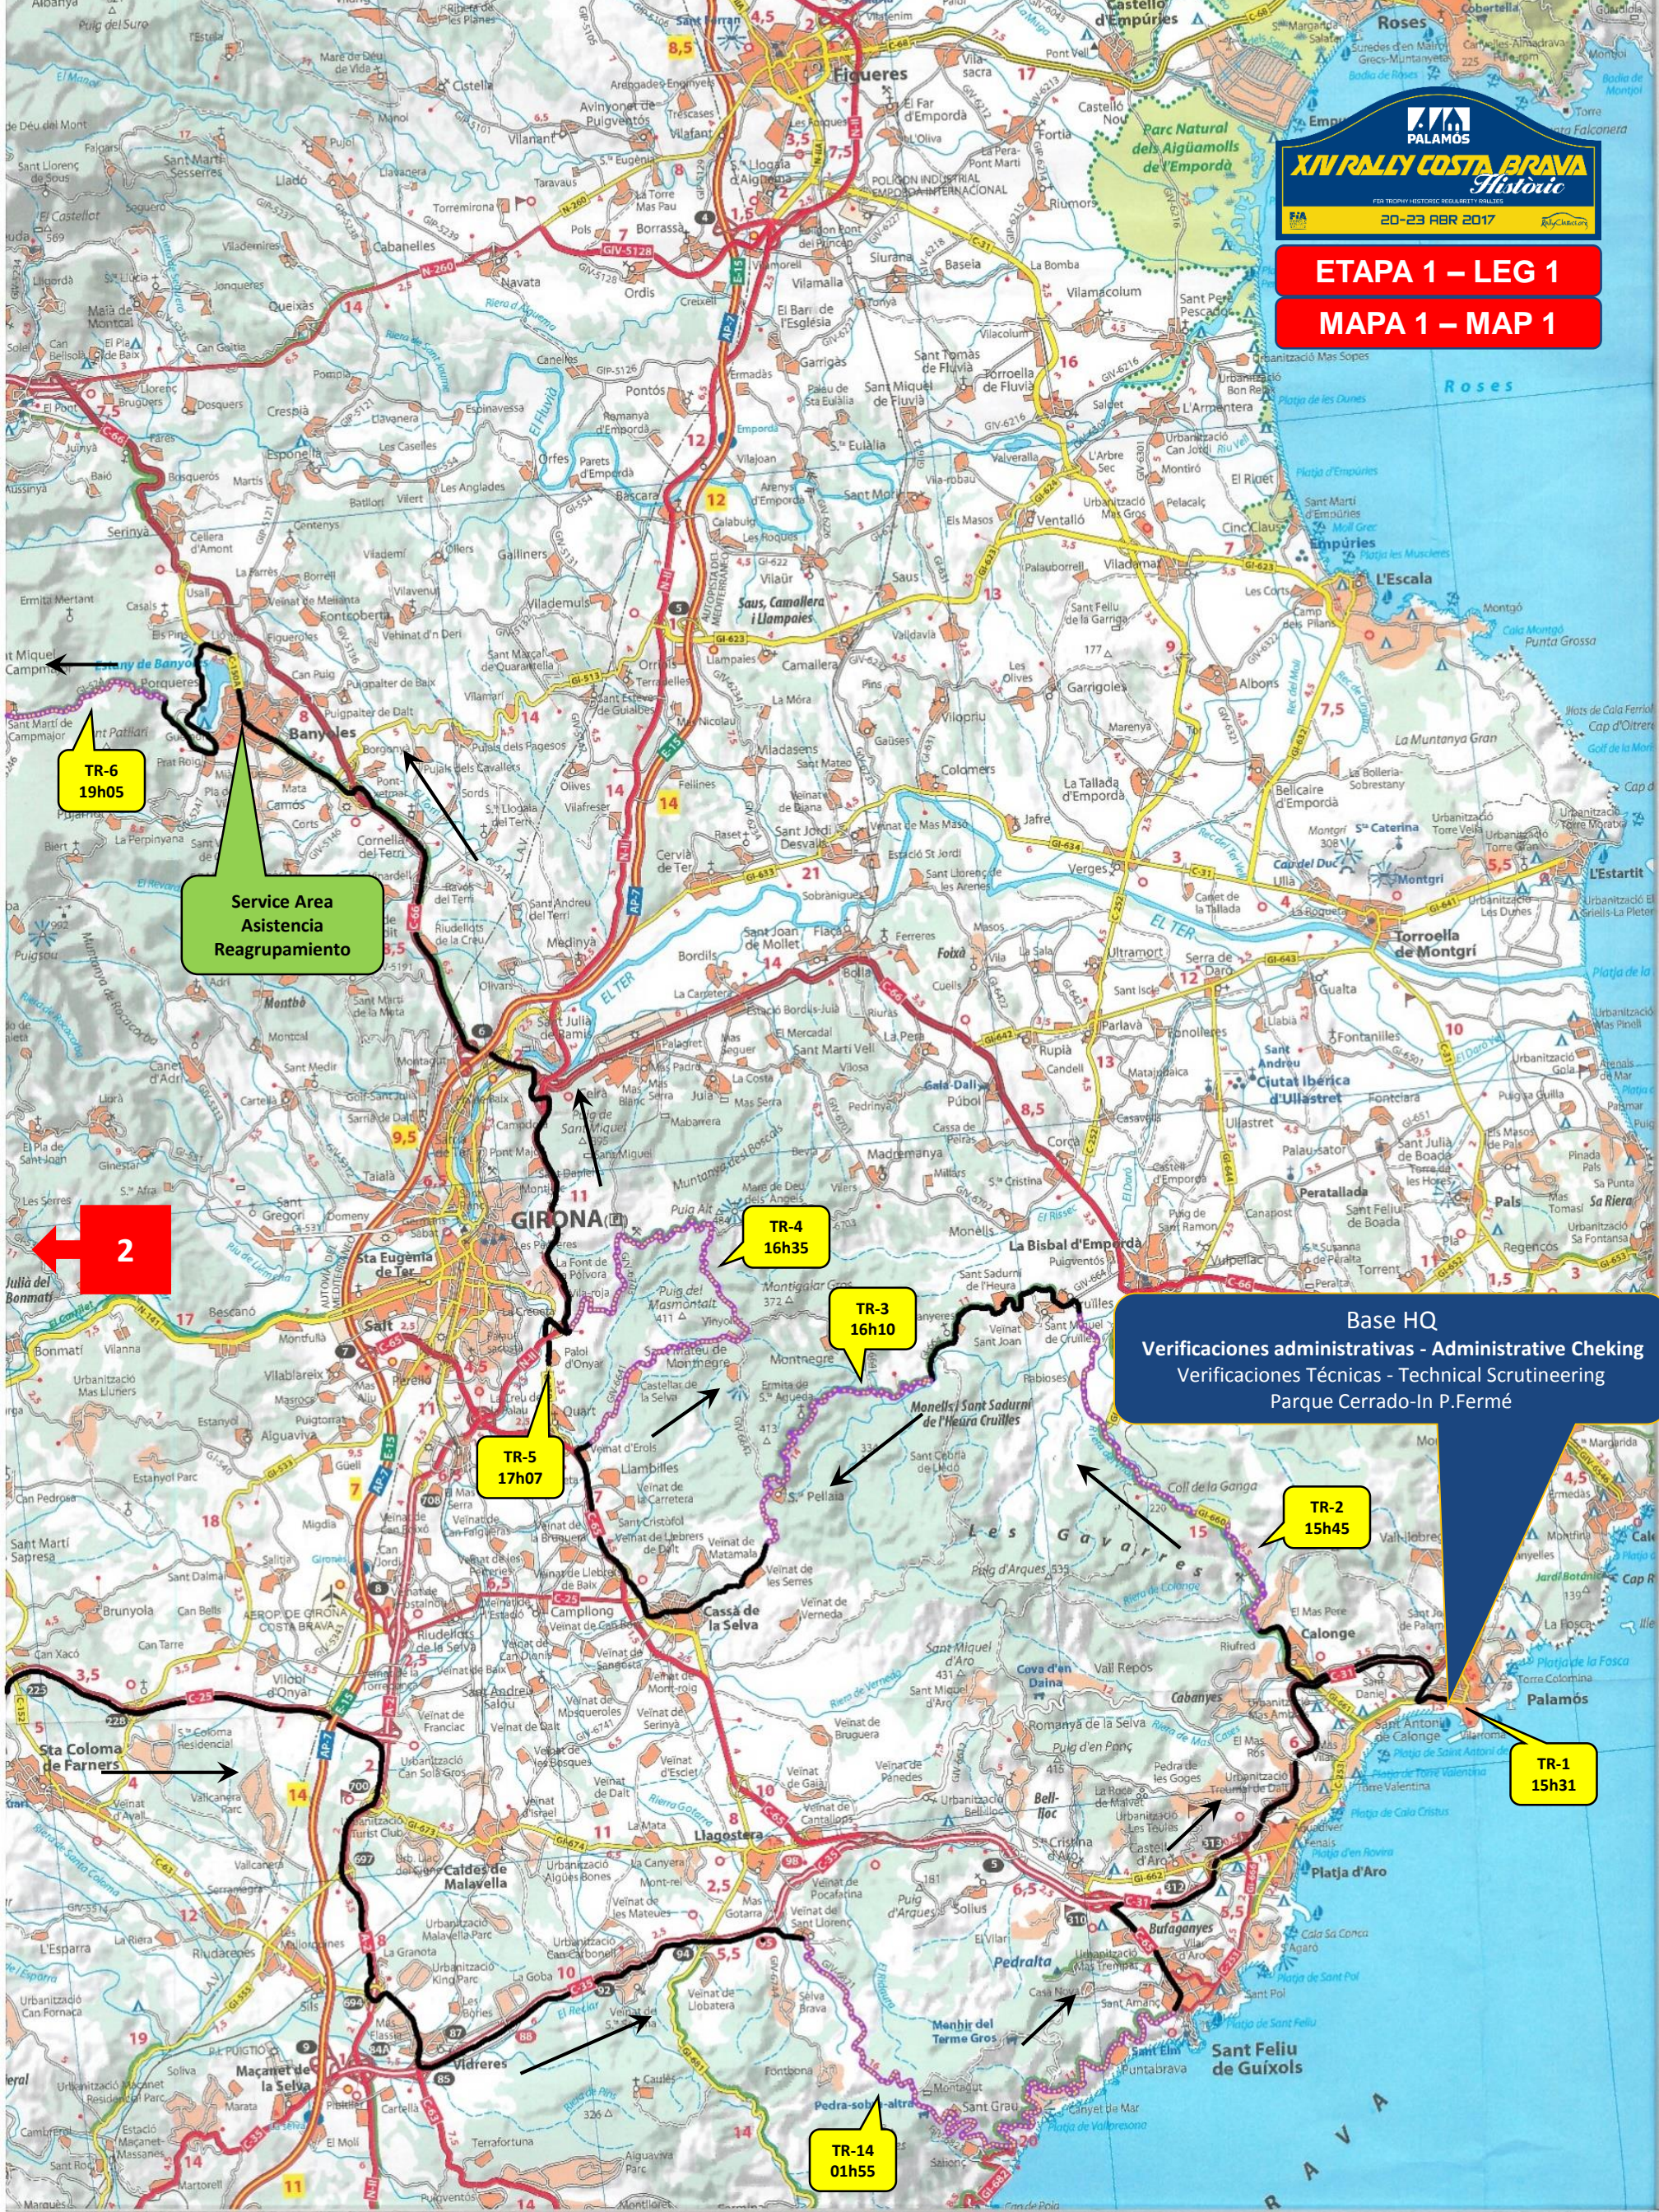

**XIV RALLY COSTA BRAVA Històric**  
 FIA TROPHY HISTORIC REGULATORY RALLIES  
 20-23 FEB 2017

**ETAPA 1 – LEG 1**  
**MAPA 1 – MAP 1**

**TR-6**  
19h05

**Service Area**  
Asistencia  
Reagrupamiento

**2**

**TR-4**  
16h35

**TR-3**  
16h10

**TR-5**  
17h07

**Base HQ**  
 Verificaciones administrativas - Administrative Cheking  
 Verificaciones Técnicas - Technical Scrutineering  
 Parque Cerrado-In P.Fermé

**TR-2**  
15h45

**TR-1**  
15h31

**TR-14**  
01h55