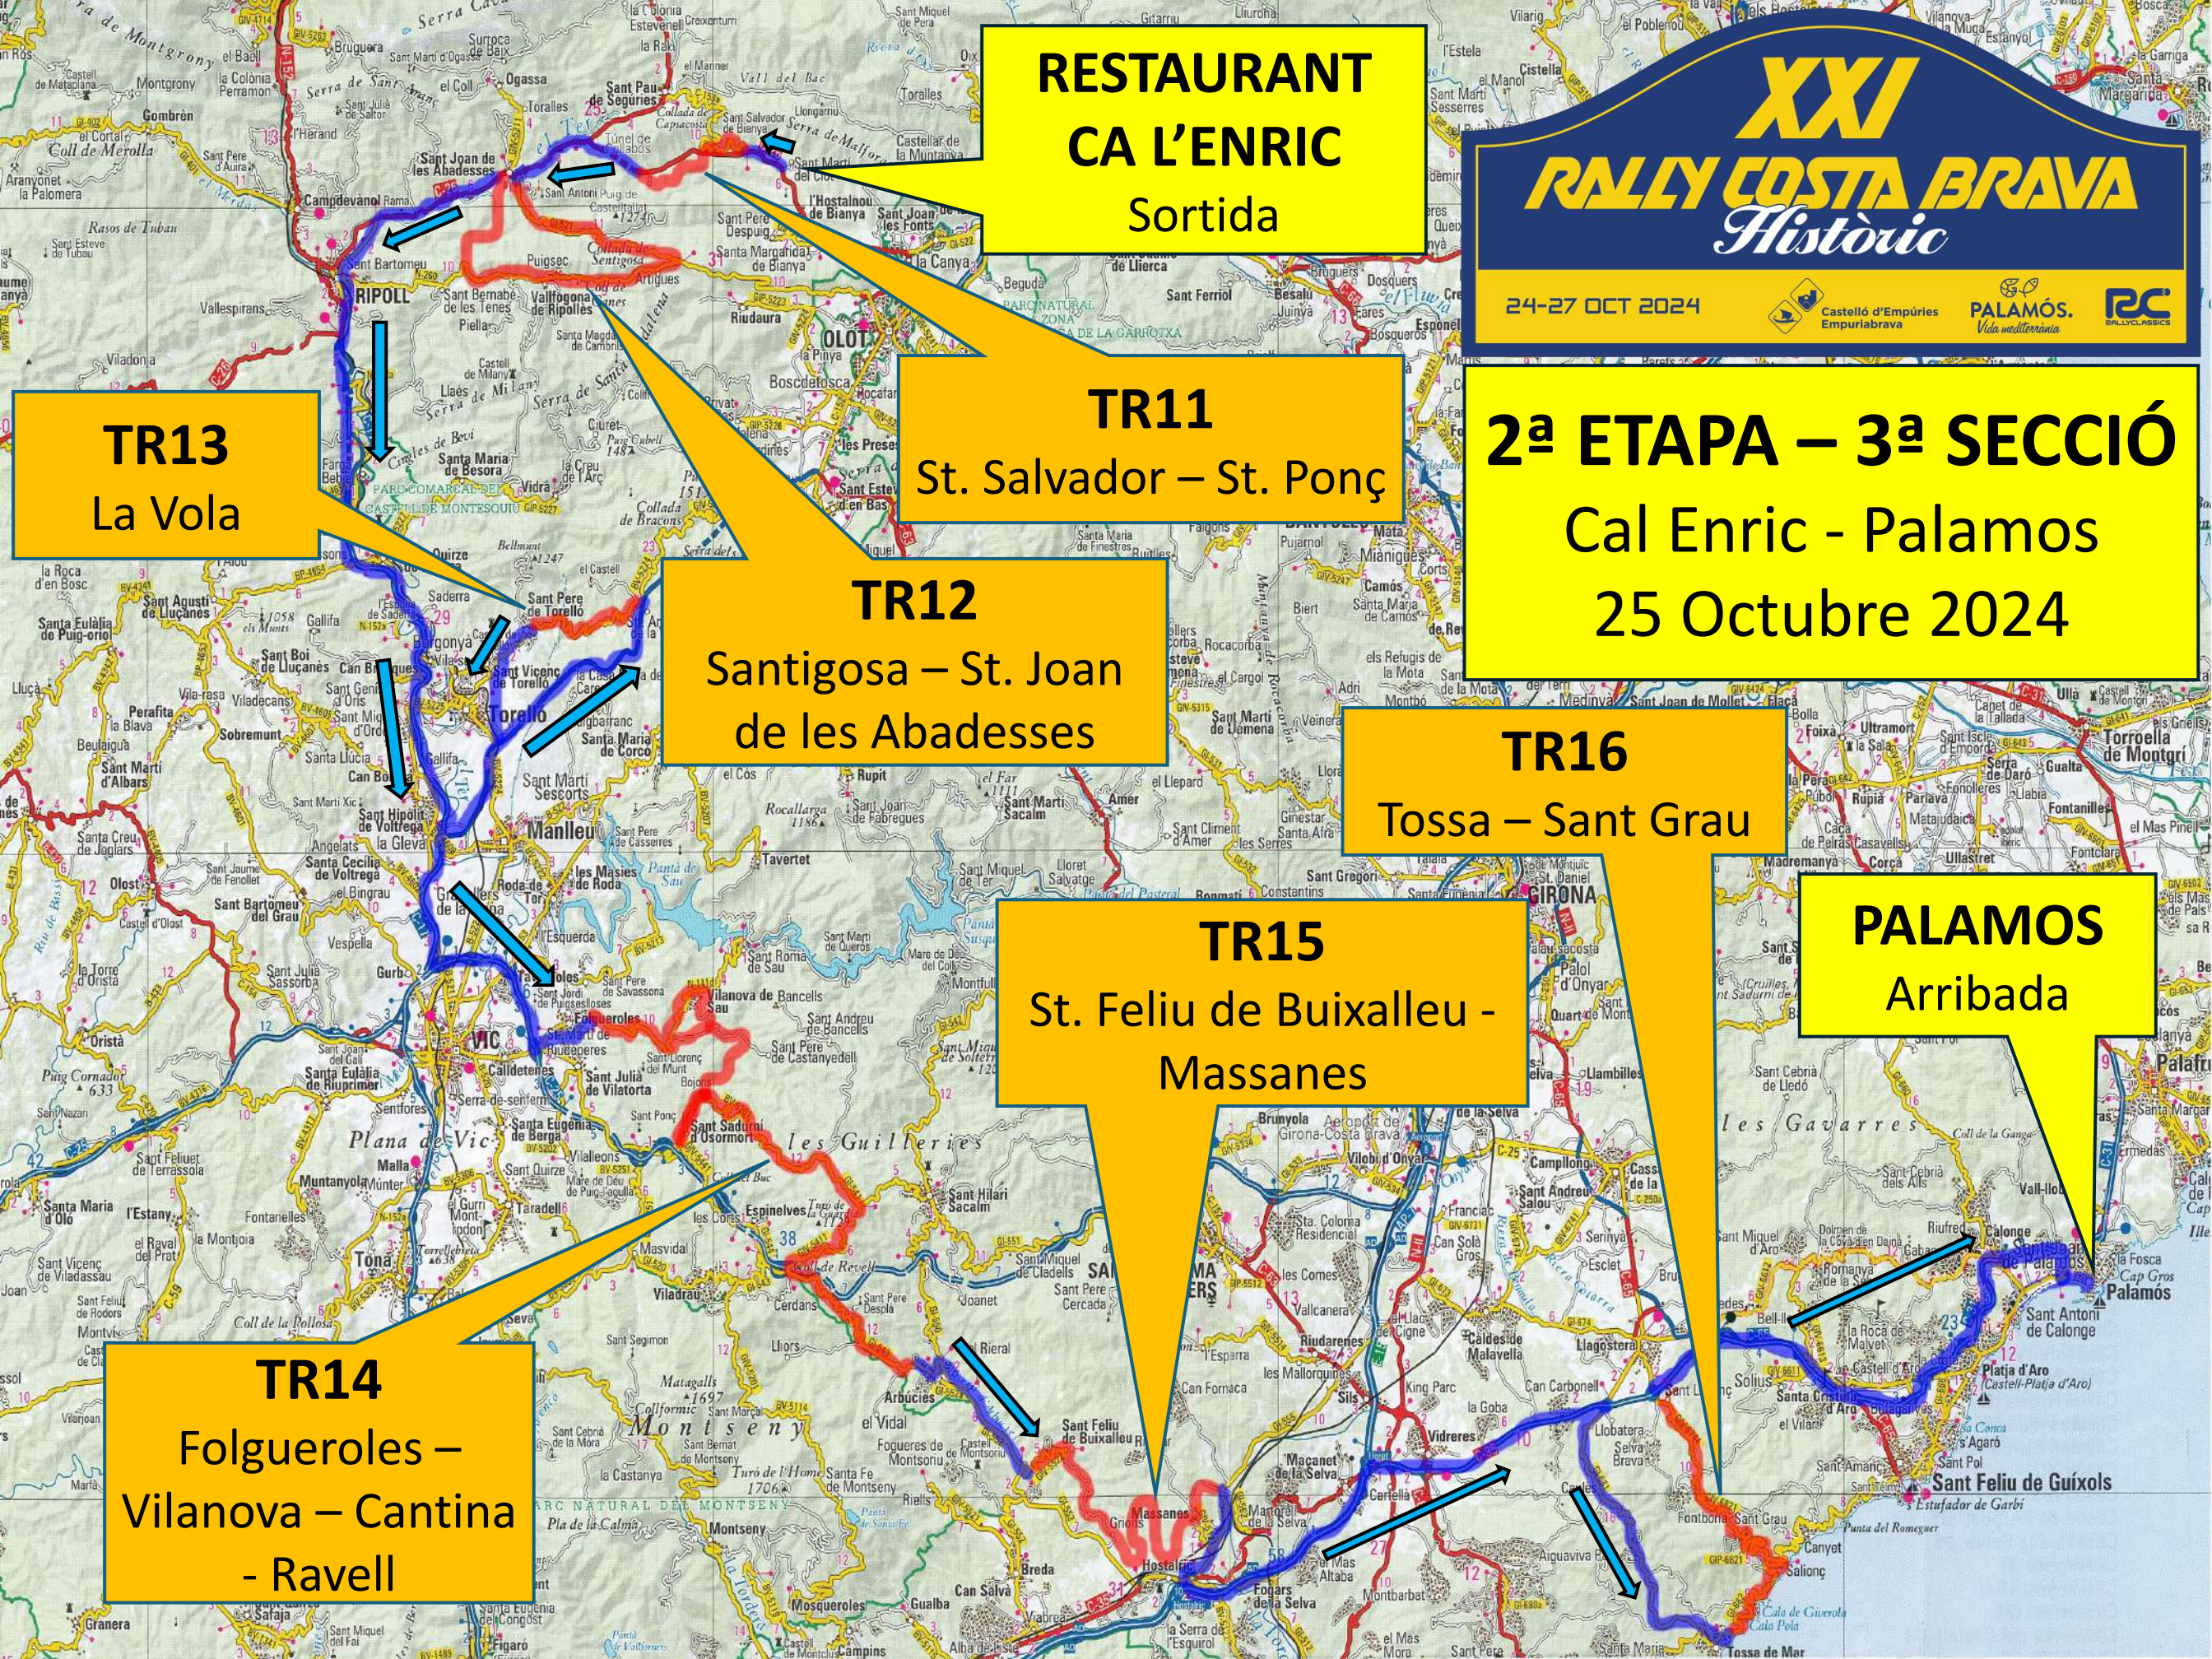

**RESTAURANT
CA L'ENRIC
Reagrupament**

**TR7
Darnius – Boadella –
Terrades - Cistella**

**TR6
Karting Cross
Empuriabrava**

**TR10
Coll de Santigosa**

**EMPURIABRAVA
Club Nàutic
Sortida**

**TR9
St. Miquel de
Campmajor - Mieres**

**TR8
Espinavessa - Pujals**

XXI
RALLY COSTA BRAVA
Històric
24-27 OCT 2024
Castelló d'Empúries Empuriabrava
PALAMÓS.
Vida mediterrània
RC
RALLYCLASSICS

2ª ETAPA – 2ª SECCIÓ
**Empuriabrava –
Ca L'Enric**
25 Octubre 2024

**RESTAURANT
CA L'ENRIC**
Sortida

XXI
RALLY COSTA BRAVA
Històric

24-27 OCT 2024

Castell d'Empúries Empuriabrava PALAMÓS. Vida mediterrània PC RALLYCLASSICS

TR13
La Vola

TR11
St. Salvador – St. Ponç

2ª ETAPA – 3ª SECCIÓ
Cal Enric - Palamos
25 Octubre 2024

TR12
Santigosa – St. Joan
de les Abadeses

TR16
Tossa – Sant Grau

TR15
St. Feliu de Buixalleu -
Massanes

PALAMOS
Arribada

TR14
Folgueroles –
Vilanova – Cantina
- Ravell