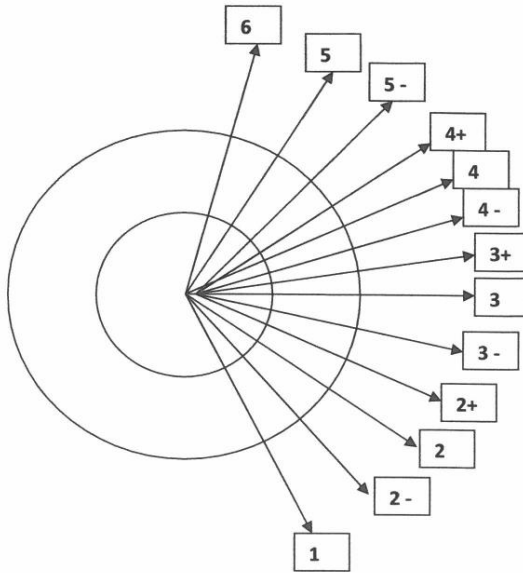

69

RALLY COSTA BRAVA

GIRONA, 19-20 NOV 2021

Página aumentativo

Página regresivo

IZQUIERDA = I

DERECHA = D

1,2,3,4,5,6 = Grado de curva, ver esquema

10,15,20,30,40,50,80,100 = metros entre curvas (Situación)

MAS = Curva más abierta ⊕

MENOS = Curva más cerrada ⊖

LARGA = h MUY LARGA = Mh POCO LARGA = ph PUENTE = □

CORTA = f DOBLE = x2 CORTAR = X PATINA = PAT

OJO = o INTERIOR = INT EXTERIOR = EXT AL FONDO = af

FRENAR = f! TARDE = t POCO TARDE = pt PAELLA = Pa

RASANTE = A SE CIERRA = > SE ABRE = < EN = s SEÑAL = A

POR = X Curva muy seguida de otra PARA = // Curva seguida de otra

CANTAR MUY SEGUIDO = Subrayado Amarillo Km = Color Verde

ATENCIÓN = Color Naranja

ESQUEMA GRADOS

#RallyCostaBrava www.RallyClassics.org