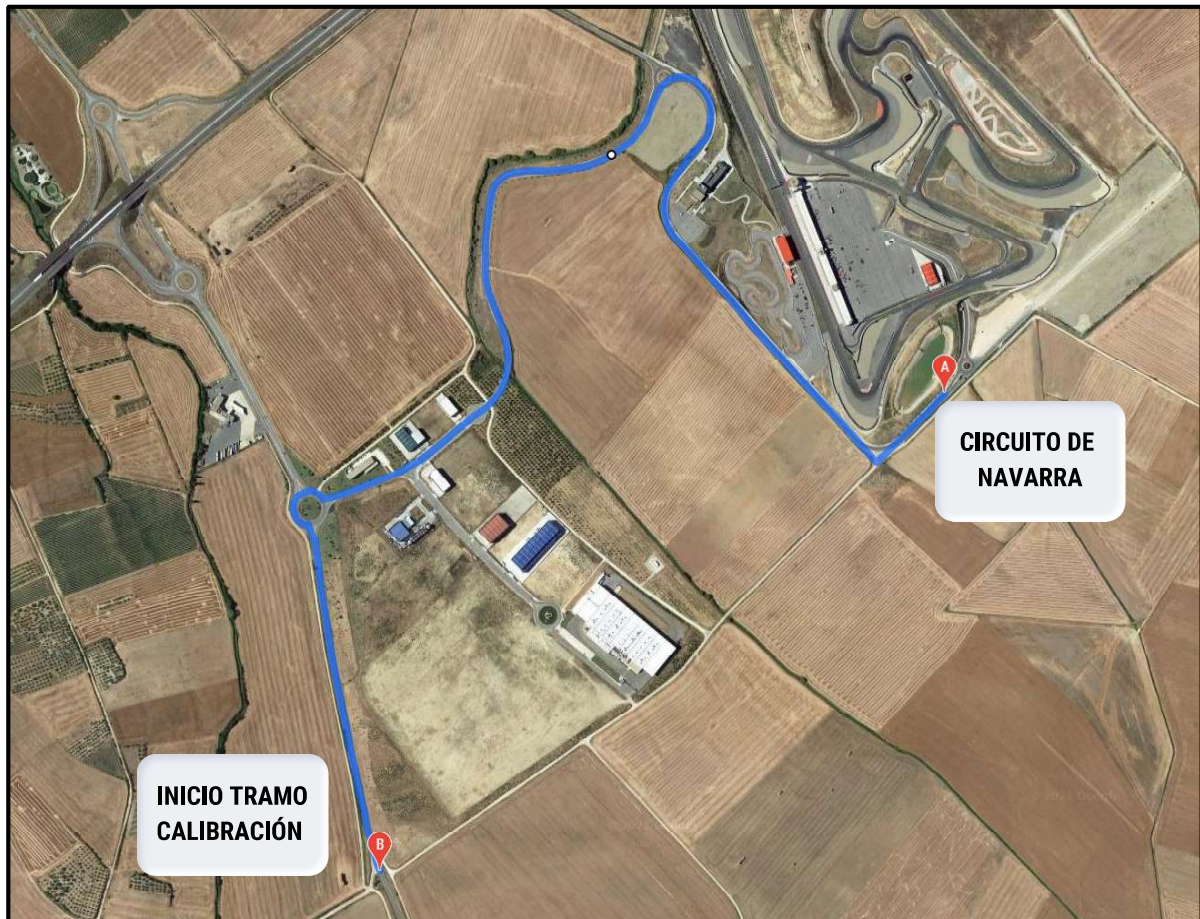

TRAMO DE CALIBRACIÓN

Tramo de Calibración 9.930 km

DISTANCE		DIRECTION	INFORMATION	DIST. REGR.
TOTAL	PARTIAL			
0.000	0.000	<p>NA-129</p>		9.930
V 30 km/h		1		
9.930	9.930			0.000
		2		